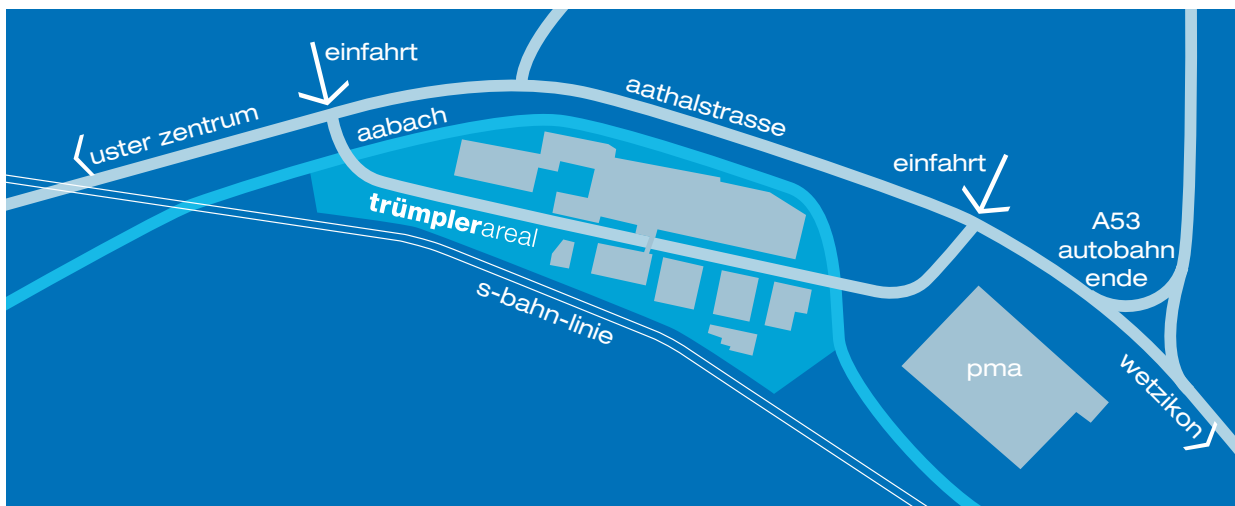

trümpplerareal

Trümppler AG, Aathalstrasse 84, 8610 Uster

Tel 044 941 85 00, Fax 044 941 85 54

www.truemplerareal.ch

Anreise mit dem Auto

Bis zum Ende der Oberlandautobahn A53 fahren (letzte Ausfahrt Uster). Rechts abbiegen und Richtung Uster fahren. Nach 50m links ins Fabrikareal einbiegen.

Anreise mit Bahn und Bus

Mit der S-Bahn 5/9/14/15 bis Bahnhof Uster. Ab dort mit Bus 845/814/813 bis Haltestelle «Linde» und anschliessend zu Fuss ca. 5 Minuten Richtung Bahnübergang gehen. Unmittelbar nach dem Bahnübergang rechts ins Fabrikareal einbiegen.